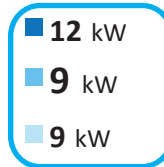

ENERG
енергия ενέργεια

Y IJA
IE IA

atlantic

alféa excellia duo tri 11

A+

A

2019

811 / 2013