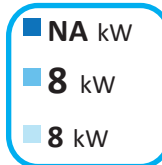

**ENERG**  
енергия ενέργεια

**atlantic** alféa extensa duo A.I. 10 R32

**A++**

**A+**

2019

811 / 2013